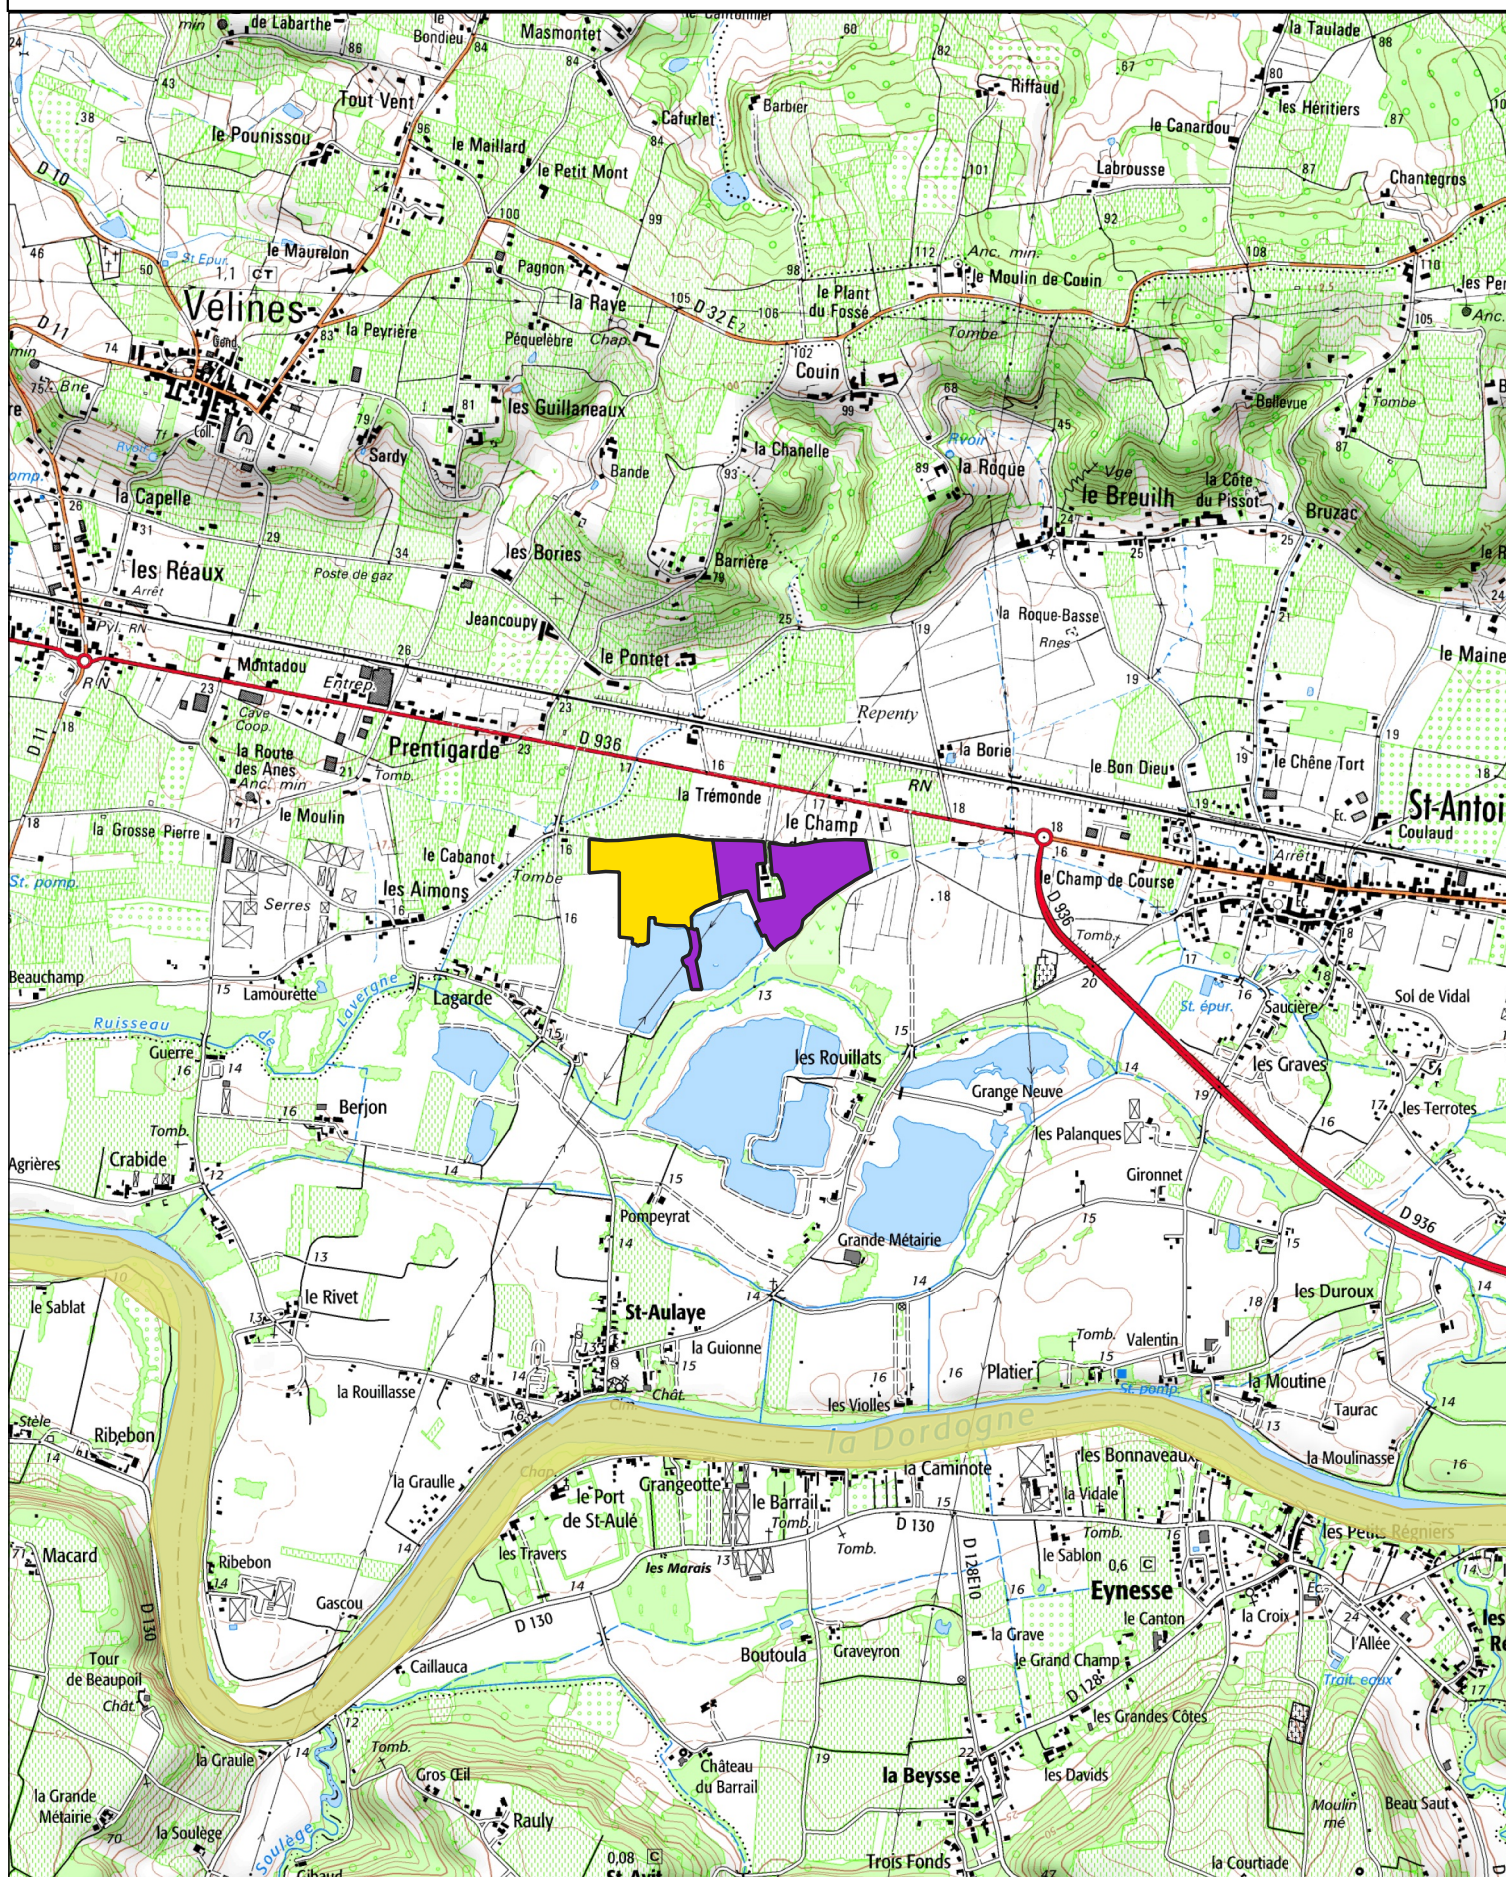

Annexe 6 : Localisation des sites Natura 2000

Légende

-  Carrière autorisée
-  Terrains de l'extension

 Site Natura 2000 - La Dordogne - FR 7200660

0 250 500 m